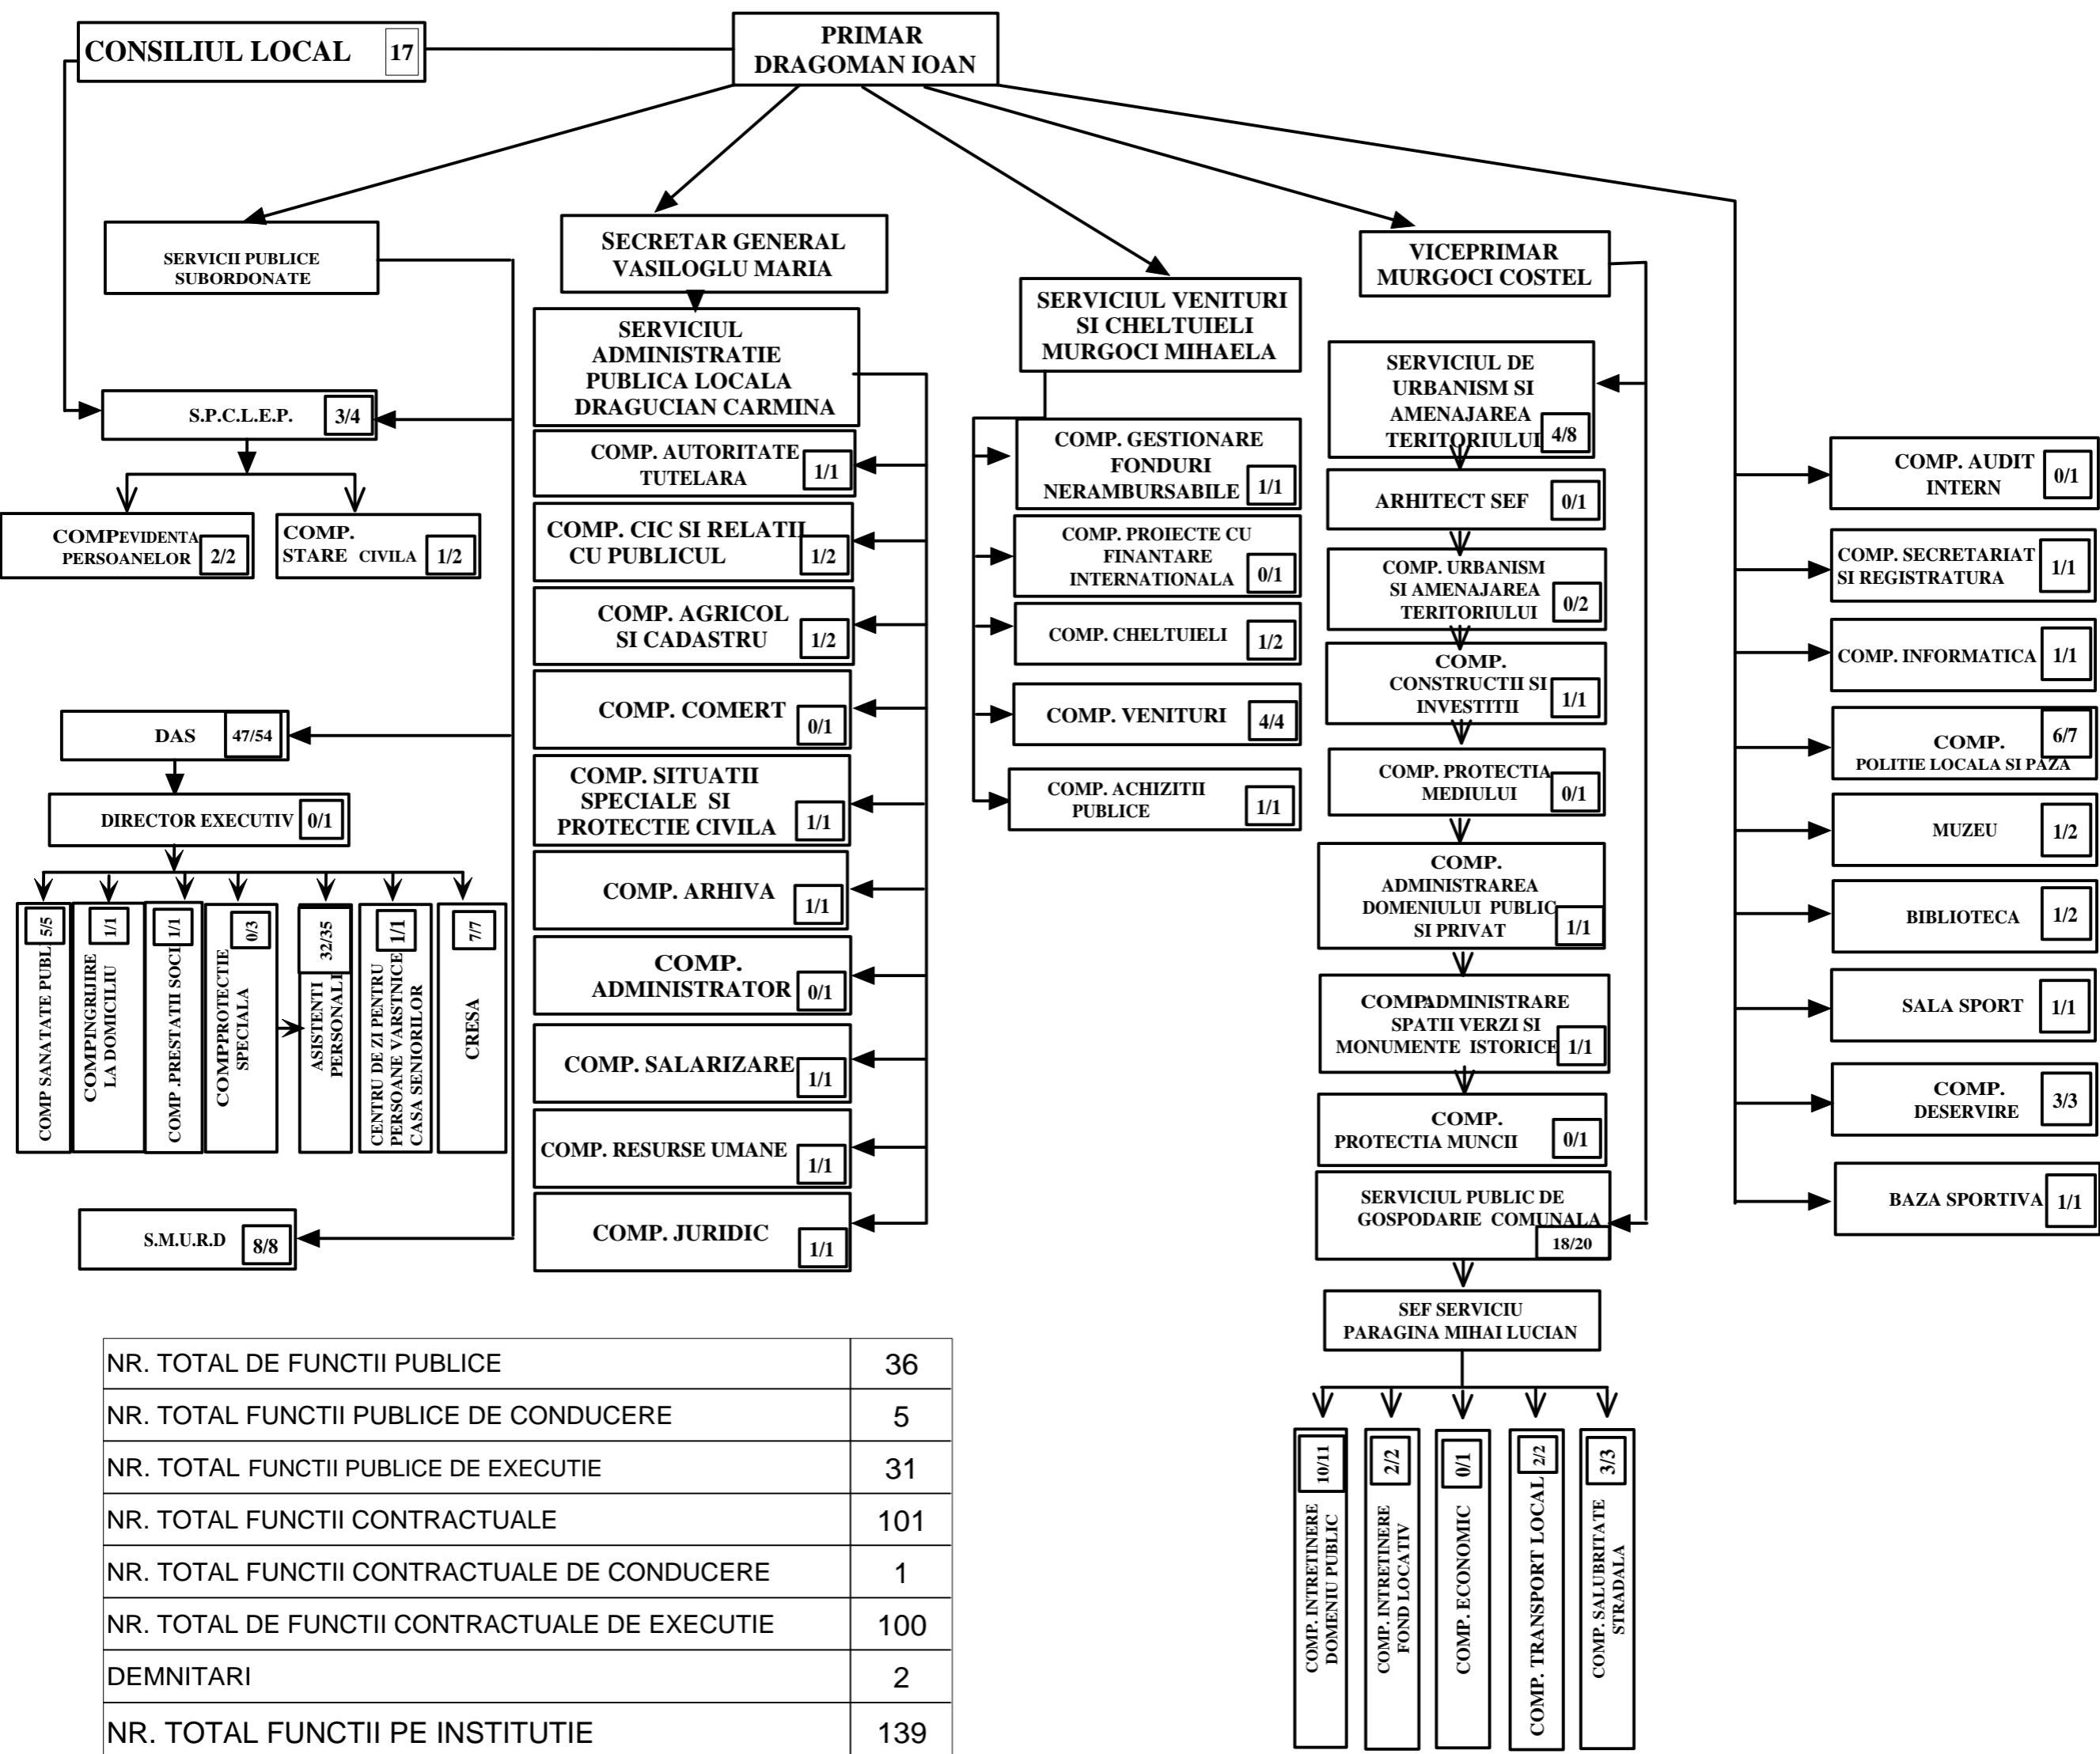

# ORGANIGRAMA CU EVIDENTIERE NUME PERSOANE CU FUNCTII DE CONDUCERE SI POSTURI OCUPATE DIN POSTURI DISPONIBILE

NR. TOTAL DE FUNCTII PUBLICE	36
NR. TOTAL FUNCTII PUBLICE DE CONDUCERE	5
NR. TOTAL FUNCTII PUBLICE DE EXECUTIE	31
NR. TOTAL FUNCTII CONTRACTUALE	101
NR. TOTAL FUNCTII CONTRACTUALE DE CONDUCERE	1
NR. TOTAL DE FUNCTII CONTRACTUALE DE EXECUTIE	100
DEMNITARI	2
NR. TOTAL FUNCTII PE INSTITUTIE	139