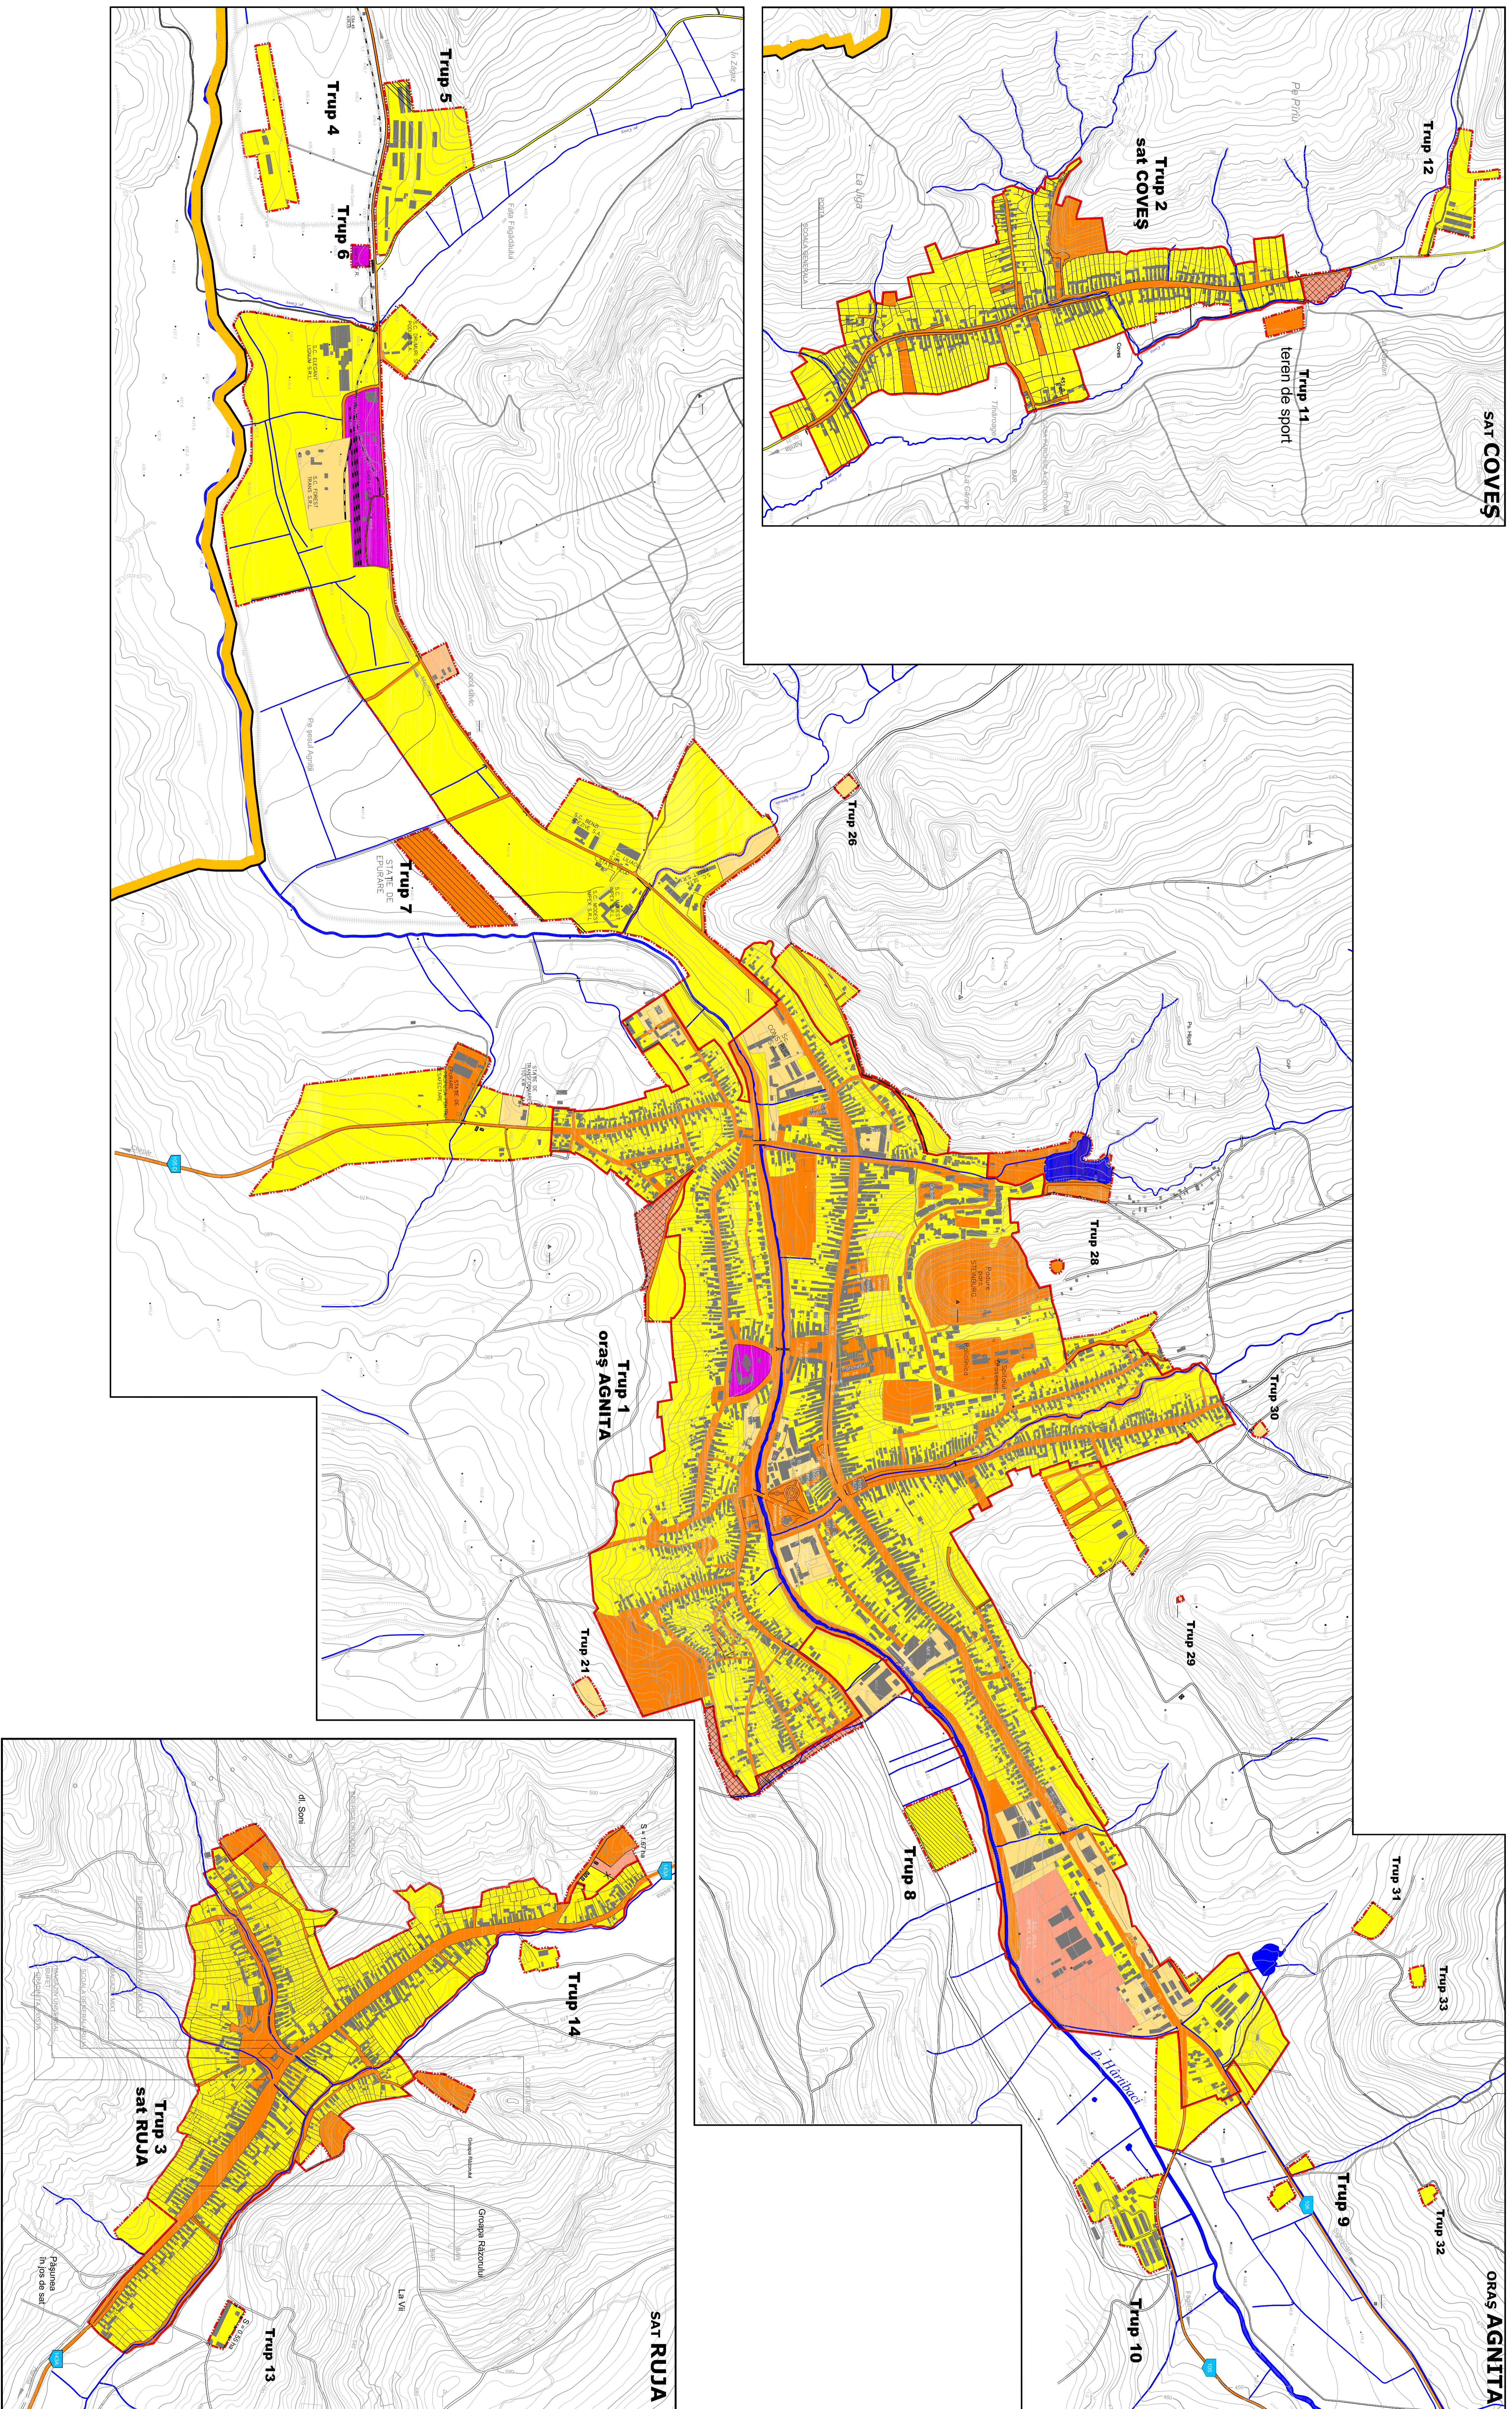

**PLAN URBANISTIC GENERAL
ORAȘ AGNITA
proprietate asupra terenurilor
oraș AGNITA**

- Legenda**
- **LIMITA**
 - Linia interioară administrativă
 - Linia exterioară administrativă
 - Linia de delimitare a terenului
 - Linia de delimitare a parcelei
 - Linia de delimitare a terenului
 - **PROPRIETATE PUBLICA**
 - Terenul proprietate publică de interes național
 - Terenul proprietate publică de interes județean
 - Terenul proprietate publică de interes local
 - **PROPRIETATE PRIVATA**
 - Terenul proprietate privată de interes județean
 - Terenul proprietate privată a comunității locale de interes local
 - Terenul proprietate privată a persoanelor fizice sau juridice de interes local
 - Terenul proprietate privată a persoanelor fizice sau juridice
 - **CIRCULAȚIA TERENURILOR**
 - Terenul cu sa întreprinderea a fi înlocuită în domeniul public
 - Terenul cu sa întreprinderea a fi înlocuită în domeniul privat al unității administrativ-teritoriale

Tipul lucrării	Nume	Scara	Centru
Proiect de plan urbanistic general	ORAȘ AGNITA	1:5000	ORAȘ AGNITA
Proiect de plan urbanistic general	SAT RUIA	1:1000	SAT RUIA
Proiect de plan urbanistic general	SAT COVEȘ	1:1000	SAT COVEȘ
Proiect de plan urbanistic general	ORAȘ AGNITA	1:5000	ORAȘ AGNITA